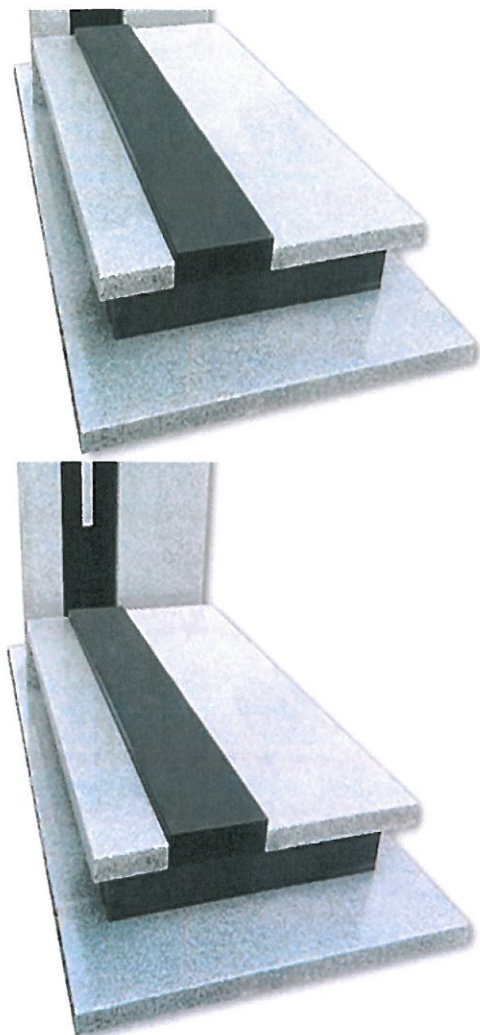

Kamenictví

S y n e k & M a t y s

Kamenická firma se specializací na hřbitovní architekturu a parapety.

- ❖ Zakázková výroba a montáž hrobů na míru.
- ❖ Zhotovení železobetonových základů a vyzdění hrobek.
- ❖ Renovace a opravy stávajících hrobů.
- ❖ Broušení teracových hrobů na místě.
- ❖ Hřbitovní doplňky – kompletní sortiment.
- ❖ Likvidace stávajících pomníků v etně odvozu
- ❖ Rovnání rámců a pomníků
- ❖ Sekání a obnova písma